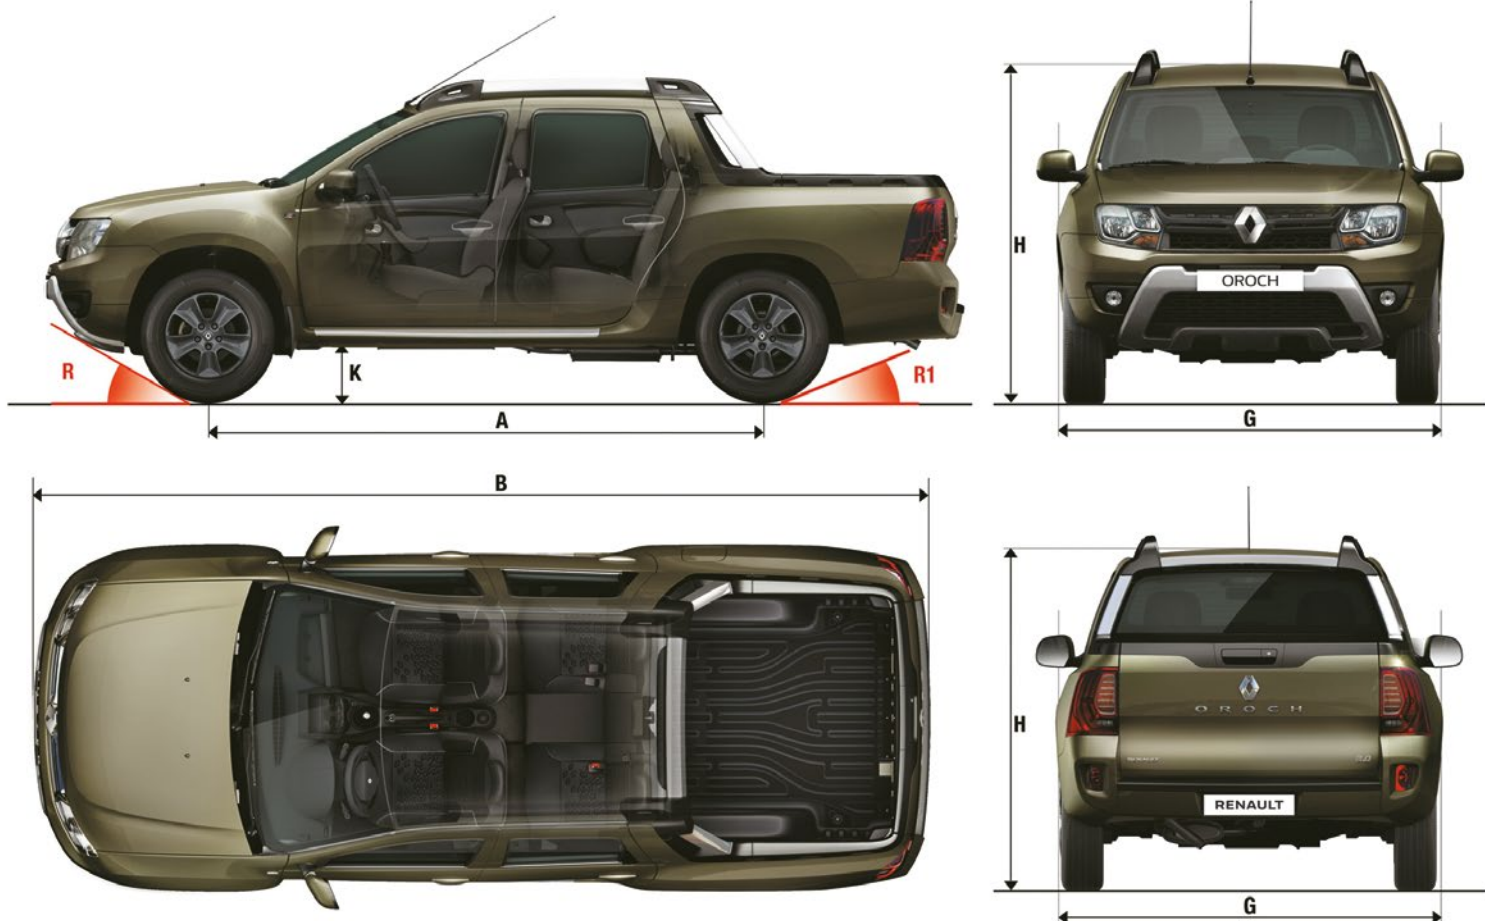

Ficha Técnica

CAPACIDAD DE CARGA

Capacidad de carga en volumen	683 Lts
Capacidad total de carga en volumen con extensor*	983 Lts
Carga útil	650 kg

*Accesorios se venden por separado

DIMENSIONES (mm)

A	Distancia entre ejes	2829
B	Longitud	4700
G	Ancho	1821
H	Alto	1694
K	Distancia al suelo	206
R	Ángulo de ataque	26°
R1	Ángulo de salida	21°