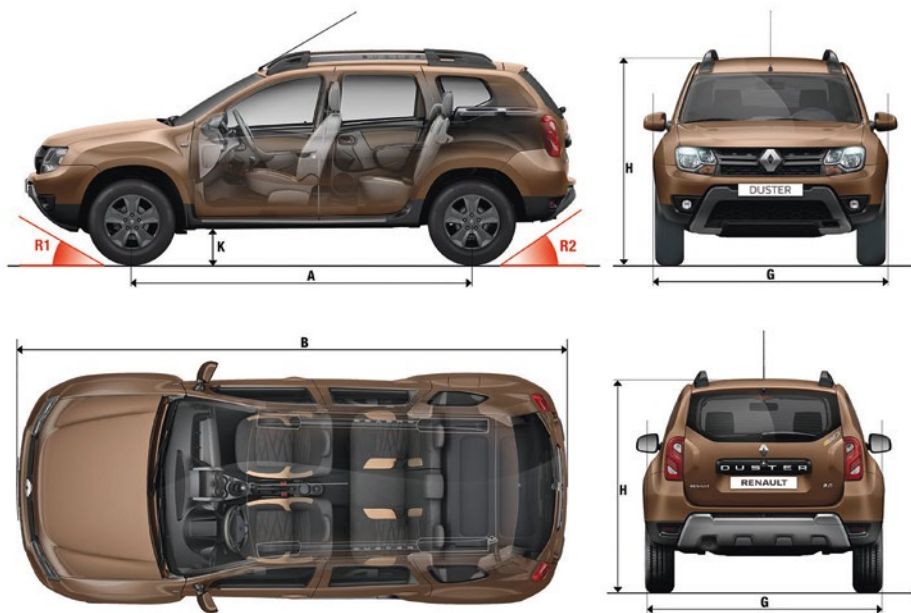

RENAULT
Passion for life

Renault **DUSTER**

Dile sí a la aventura de hoy.

Marca francesa nº 1 en ventas a nivel mundial 2018.*

*Fuente: PR Newswire (prnewswire.com), Groupe Renault.

RENAULT DUSTER

DIMENSIONES

A Distancia entre ejes	2.673 mm
B Longitud total	4.329 mm
G Ancho sin espejos	1.822 mm
H Altura sin barras de techo	1.620 mm
K Distancia al suelo	210 mm
R1 Ángulo de ataque	30°
R2 Ángulo de salida	34,5°